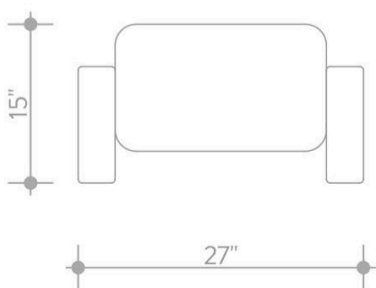

### DIMENSIONS

Width: 27"  
Depth: 16"  
Height: 15"